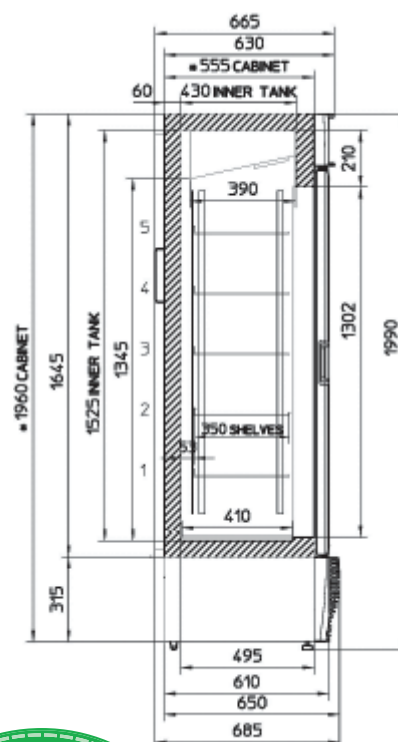

NOUVEAU!

Grille 618x622

Options

- Grilles supplémentaires sur demande

emballé dans caisse en bois

Grille 546x622

Délai env. 1-2 semaines

Réf.	Dimensions	Temp.	Consom. KWh/an	Portes	Prix	Transport
K8705	685x805x2110H	0/+8°C	693.5	1	2'290.-	150.-
K8707	1382x805x2110H	0/+8°C	1456	2	3'390.-	210.-
K8701	685x805x2110H	-17°/-20°C	3533	1	2'690.-	150.-
K8703	1382x805x2110H	-17°/-20°C	5362	2	3'990.-	210.-

Expo 430NV

Made in Italy

360NS

360NST

500NV

1100NV

délai de livraison 1-2 semaines

Réf.	Dimensions	Poids	Vol.	Puiss. abs. W	Prix	Transport
360NS	668X685X1990H	120	403	525W	3'690.-	150.-
360NST	668X685X1990H	120	403	525W	3'890.-	150.-
430NV	668x685x1990H	128	403	745W	4'690.-	150.-
500NV	668x765x1990H	136	470	745W	4'990.-	150.-
1100NV	1346x765x1990H	250	1047	1400W	9'490.-	240.-

RFG 1350

RFG 1900

Délai 1-3 semaines

Réf.	Dimensions	Vol.	Portes	Prix	Transport
RFG750	750x760x2030H	560	1	3'990.-	170
RFG1350	1340x760x2030H	1080	2	5'990.-	230.-
RFG1900	1880x760x2030H	1200	3	7'290.-	270.-