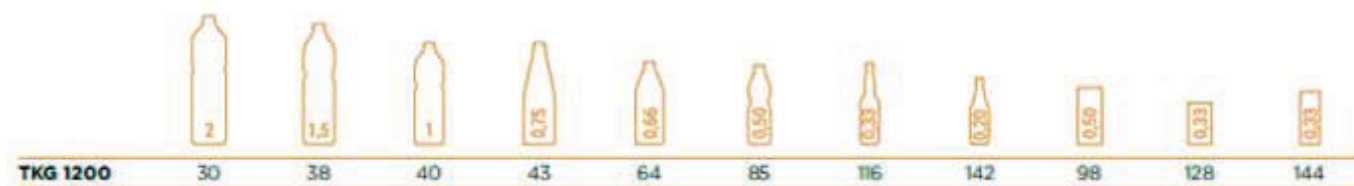

## VITRINES BOISSONS

**2 portes**  
**Noir ou blanc**

**0+7°C**

**NOUVEAU !**

- Ventilé
- Dégivrage automatique
- Serrure
- Poignée aluminium
- LED
- Fermeture automatique
- Classe climatique 4
- Thermostat digital
- 4+1 étagères ajustables
- Double vitre sécurisée
- R290
- Pieds et roulettes

TKG 1200B  
K1 +FC +TC F new 20/21

TKG 1200  
K1 +FC +TC F new 20/21

**Stock ou délai 7-14 jours**

Réf.	Dimensions	Vol.	Poids	Puiss. W	Bruit Db	Prix	Transport
<b>TKG1200</b>	1200x791x2035H	1200	195	850	56	2'790.-	195.-
<b>TKG1200B</b>	1200x791x2035H	1200	195	850	56	2'890.-	195.-