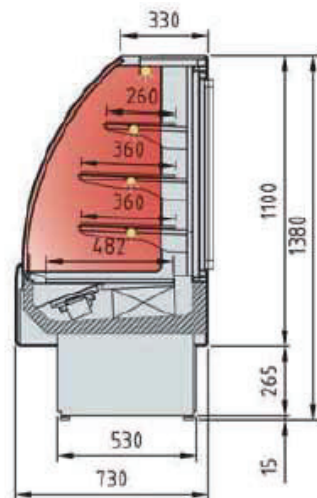

VITRINES DE MAINTIEN AU CHAUD

1/ Service par l'arrière

Temp. 60° à 70°C, Hr.45-50%

230V

50Hz

Avec ou sans porte vitrée

Dimensions : P730, H1380

Largeurs disponibles :

60 cm : Fr. 3'990.-

95 cm : Fr. 4'990.-

130 cm : Fr. 5'990.-